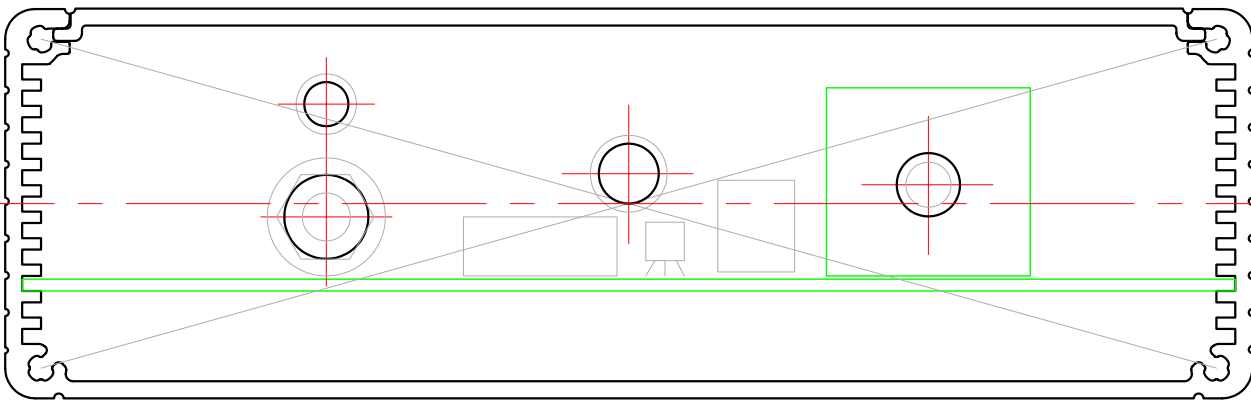

Ø1"
[Ø25mm]
(BUSHING)

Ø³/₄"
[Ø19mm]
(TUBE)

TB1R TB2R TA2R GND TA2L TB2L TB1L V+