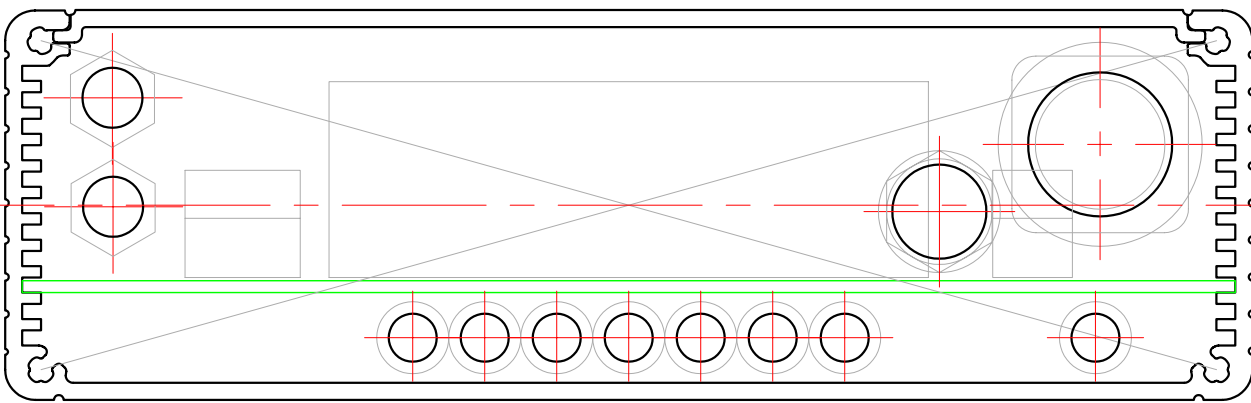

Ø1"
[Ø25mm]
(BUSHING)

Ø³/₄"
[Ø19mm]
(TUBE)

TB1R TB2R TA2R GND TA2L TB2L TB1L V+